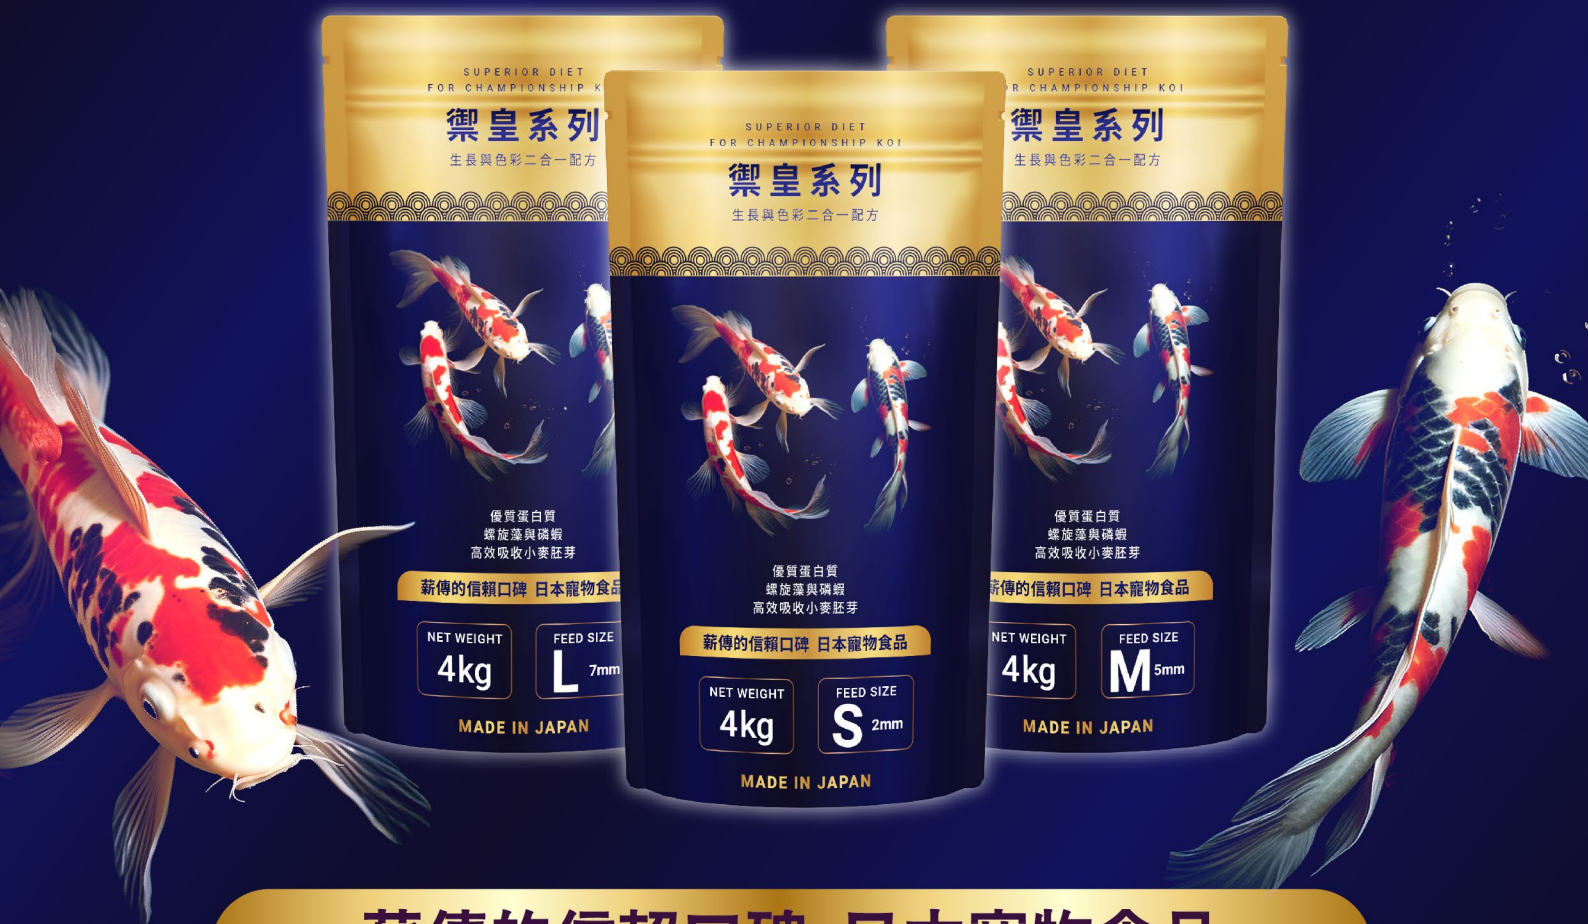

SUPERIOR DIET
FOR CHAMPIONSHIP KOI

禦皇系列

生長與色彩二合一配方

薪傳的信賴口碑 日本寵物食品

FEED SIZE
S 2mm

FEED SIZE
M 5mm

FEED SIZE
L 7mm

高蛋白高效成長配方

增強
免疫力

促進
消化

優質
蛋白

提升
能量

改善
鱗片

減少
發炎

無論是肌肉發育還是整體體型，本款高端配方都充分支持您的錦鯉處於最佳狀態，幫助您培育出世界一流的錦鯉。

加拿大頂級成分×日本傳統配方 來自加拿大的頂級聖品 鷹嘴豆

植物蛋白質

每100克鷹嘴豆中含有約8-9克蛋白質，是肌肉生長和修復的基本成分。

食物纖維

高達7-8克的膳食纖維，有助於促進消化系統健康，防止便秘。

維生素和礦物質

富含維生素A、B6、C、E以及葉酸、鐵、鎂、磷和鉀等多種必需的維生素和礦物質，有效維持整體健康。

抗氧化劑

含豐富的抗氧化物質，能夠保護細胞免受自由基的損害。

低脂肪含量

避免過胖，保持健康的體態。

色彩鮮豔, 形態優美

櫻花錦鯉是世界聞名的美麗魚種, 餵食「禦皇系列」, 能夠幫助錦鯉身體的色彩更加鮮艷亮麗, 游水的姿態也能變得更加優美。

精準科學數據, 確保健康成長

飼料內容根據專業營養學和錦鯉飼養專家建議調製而成, 選用純天然成分與精確配方, 能夠提升錦鯉的抵抗力, 照顧全方位的健康。提供S(2mm), M (5mm), L (7mm)三種不同尺寸的飼料顆粒, 適合不同年齡、各種體型的錦鯉