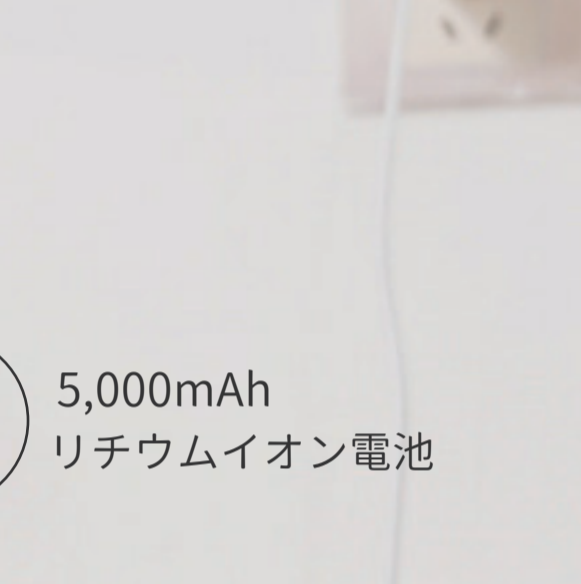

高度なフロー構造

ささやくような静かさの23dBにノイズを低減

猫が近づくと水が流れます

猫の水分補給本能を刺激します

・60cm/23.6インチ

・180°スマートセンサー

充電式で長持ち

3時間の充電で最大45日間使用可能

5,000mAh
リチウムイオン電池

内壁は翡翠のように滑らかで、 お手入れも簡単

構造はシンプルで、簡単に分解でき、1回の水洗い、
1回の拭き取り、1秒でお手入れできます

よりスマートな生活

ペット用飲用水飲み場は、水不足、清掃、
フィルター交換をスマートに通知してくれるので、
ペットの健康的な飲水が簡単に行えます

電源ボタン

フィルターリセットボタン

バッテリー残量低下
リマインダー