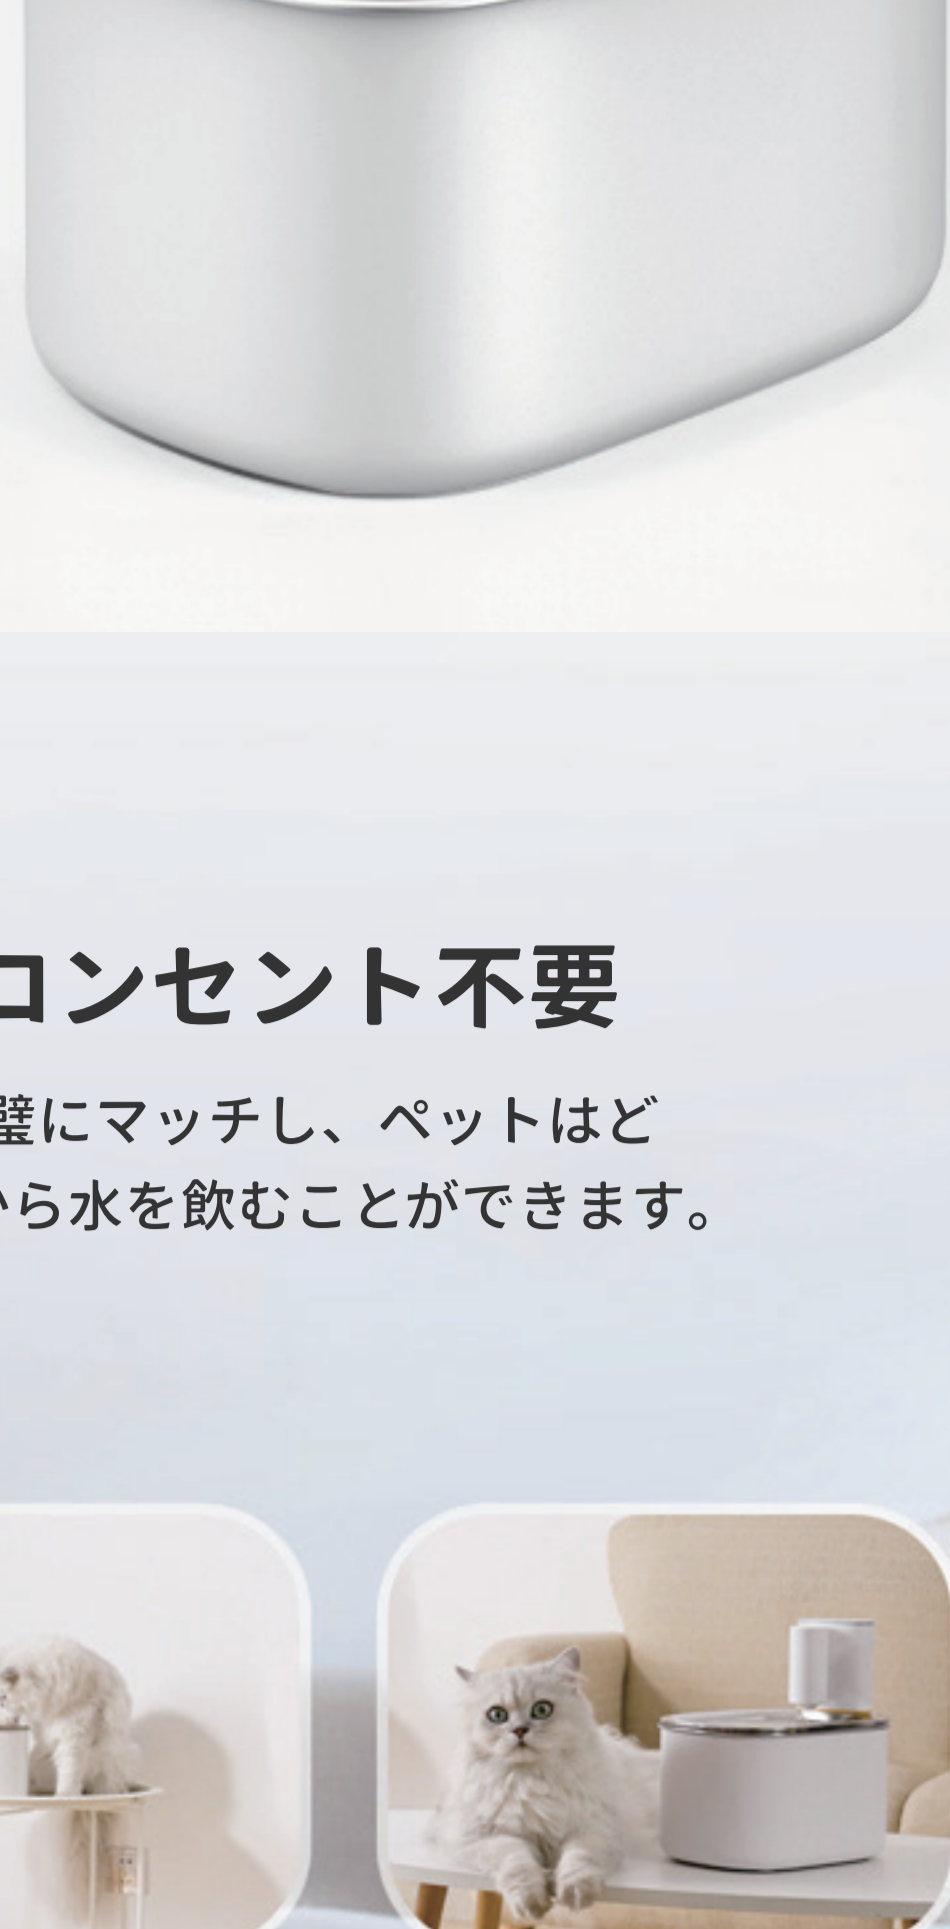

ペット用ウォーターファウンテン

3.8L大容量自動

- ワイヤレス、コンセント不要。
- 静かな動作。
- 猫の水分補給本能を刺激します。
- 中空繊維限外濾過フィルターシステム。

ペット用 ウォーターファウンテン

3.8L大容量自動

ワイヤレス、コンセント不要

さまざまなシナリオに完璧にマッチし、ペットはどこでも自由にファウンテンから水を飲むことができます。

静かな動作

高度なフロー構造

ささやくような静かさの23dBにノイズを低減

猫が近づくと水が流れます

猫の水分補給本能を刺激します

・60cm/23.6インチ

・180°スマートセンサー

充電式で長持ち

3時間の充電で最大45日間使用可能

5,000mAh
リチウムイオン電池

内壁は翡翠のように滑らかで、 お手入れも簡単

構造はシンプルで、簡単に分解でき、1回の水洗い、
1回の拭き取り、1秒でお手入れできます

よりスマートな生活

ペット用飲用水飲み場は、水不足、清掃、
フィルター交換をスマートに通知してくれるので、
ペットの健康的な飲水が簡単に行えます

電源ボタン

フィルターリセットボタン

バッテリー残量低下
リマインダー