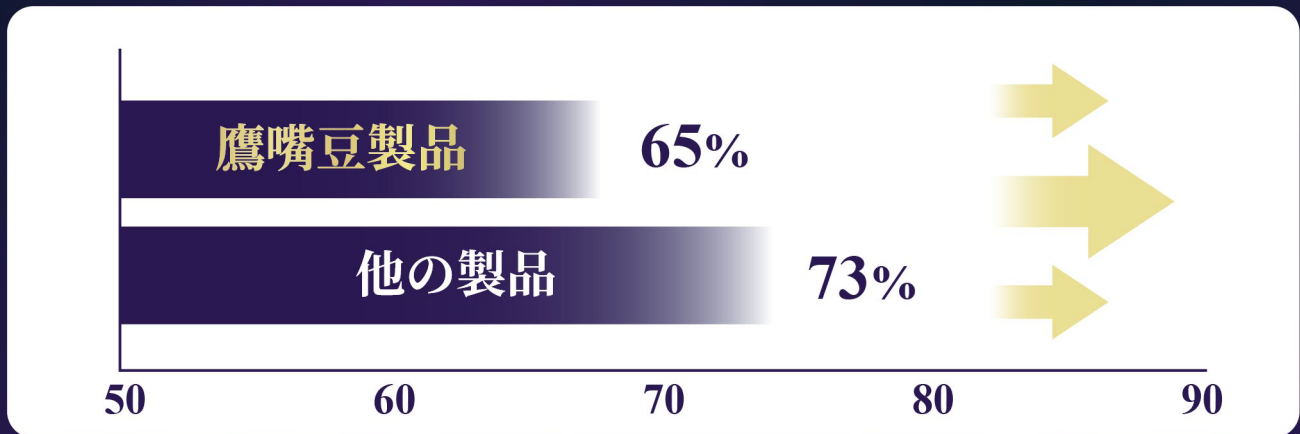

- 推薦用於淡水和鹹水蝦 -

它是一種天然產品, 不含人工色素和防腐劑
富含碘的海藻、蕁麻葉、和必需的礦物質和歐米茄脂肪酸等營養成分
另外還富含纖維的柳樹皮和檀木漿果
可快速補充甲殼類動物所需的營養

第一隻水晶蝦所需抱卵時間比較

※產品功效可能因飼養環境與方式而異

■ 使用方式

請盡量每天餵食一次。
此產品使用無污染的水調配製成, 但請注意不要餵食太多, 否則容易導致水質惡化。

■ 原材料名

玉米蛋白粉、菜籽油、磷酸二鈣、維生素和礦物質混合物、魚粉、小麥粉、豆粕、蝦粉、酵母、魚油、納豆菌、各種維生素和礦物質

保證成分

粗蛋白質(以上)	46.0%	鉀(以上)	0.57%
粗脂肪(以上)	7.0%	硫(以上)	0.05%
粗纖維(以下)	3.0%	鈉(以上)	0.24%
水分(以下)	10.0%	氯化物(以上)	0.03%
粗灰分(以下)	13.0%	鐵(以上)	21 PPM
鈣(以上)	0.06%	錳(以上)	10 PPM
磷(以上)	1.0%	鋅(以上)	13 PPM
鎂(以上)	0.05%	銅(以上)	3 PPM
高度消化營養素 (TDN) (以上)	82.2%		
乳製品淨能量 (Mcal/lb)	0.86		
維持淨能量 (Mcal/lb)	1.00		
體重增加的淨能量 (Mcal/lb)	0.69		
代謝能量 (Mcal/lb)	1.46