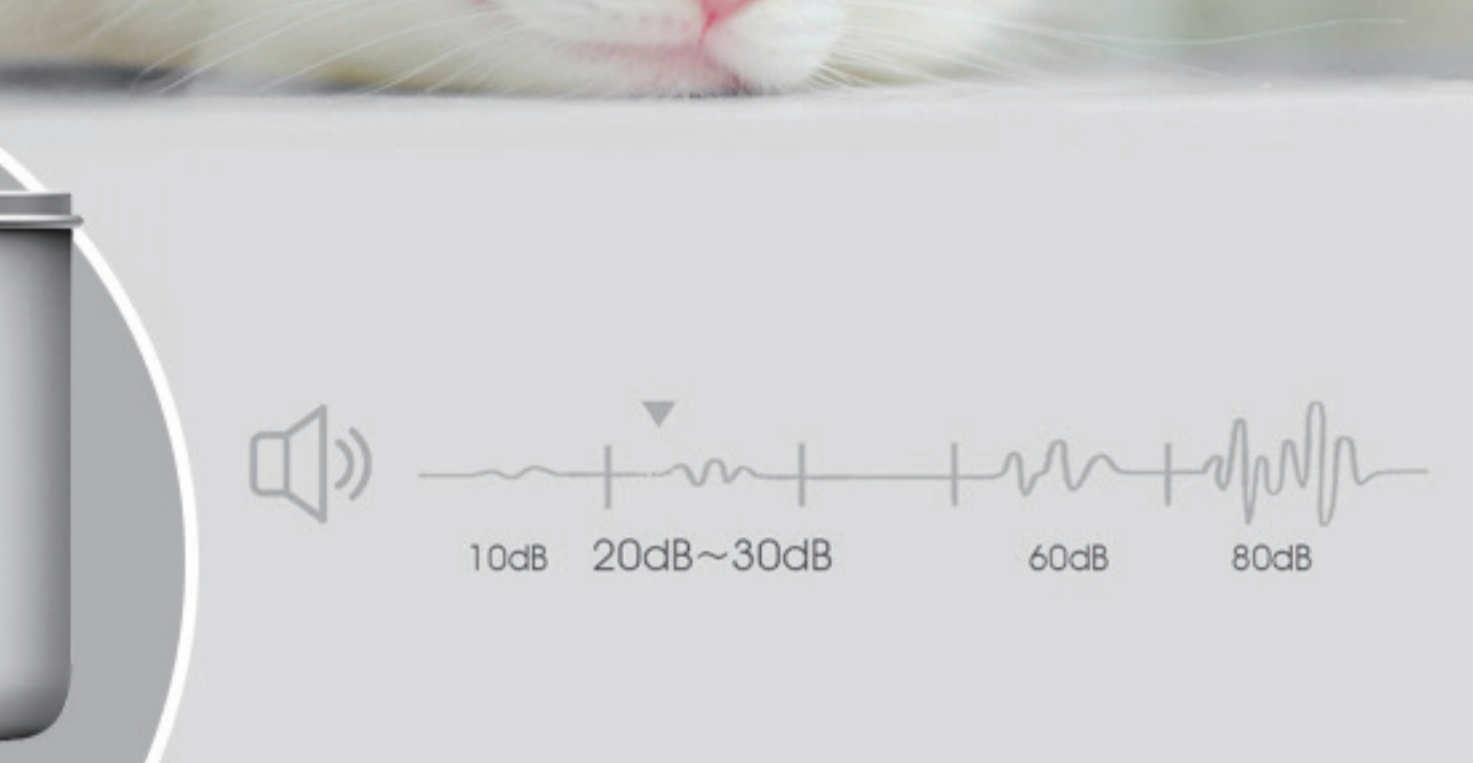

寵物飲水器

3.8L大容量自動

- 無線，無需插座。
- 運作安靜。
- 激發貓咪的喝水本能。
- 中空纖維超濾過濾系統。

寵物飲水器

3.8L大容量自動

無線.無插座限制

完美搭配各種場景
您的寵物可以隨心所欲地從噴泉中喝水

靜音運行

先進的 flowLow 結構可降低噪音 23dB

當貓咪靠近時水就會流出來

激發貓咪補水的本能

• 60cm/23.6in

• 180°智慧型感測器

充電且持久

充電 3 小時可使用長達 45 天

5,000mAh 鋰離子電池

內壁光滑如玉 易清潔

結構簡單，容易分解，一沖一擦一秒清潔

智慧生活

寵物飲水器智慧缺水.清洗.更換濾芯提醒
讓寵物健康飲水變得輕而易舉

電源按鈕

過濾器重置按鈕

低電量提醒

低水位提醒

過濾器更換指示器提醒

流動的天然水 這是寵物選擇的本質

讓寵物每一口都喝得如活泉水

阻止細菌繁殖

保證使用安全

激發寵物興趣

軟化水質

中空纖維超濾過濾系統